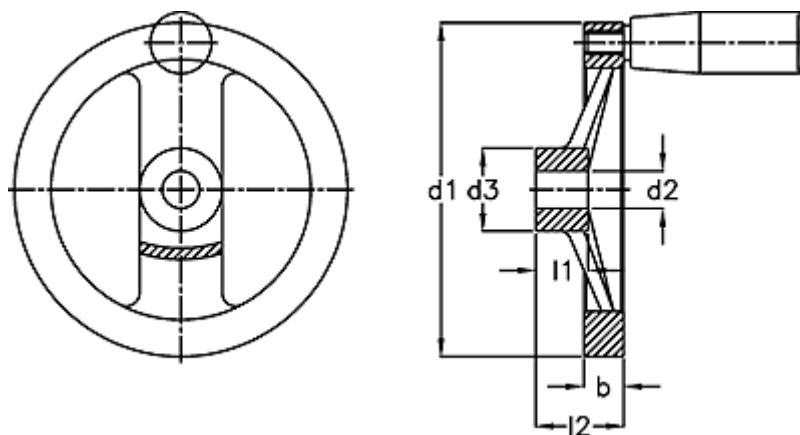

Varenummer: 201173341  
Beskrivelse: E+G Håndhjul  
GN 324-250-B22-R

## Mål

b	= 23.0
d1	= 250
d2 H7	= 22
d3	= 48
Håndtag Ø	= 28
l1	= 28
l2	= 51